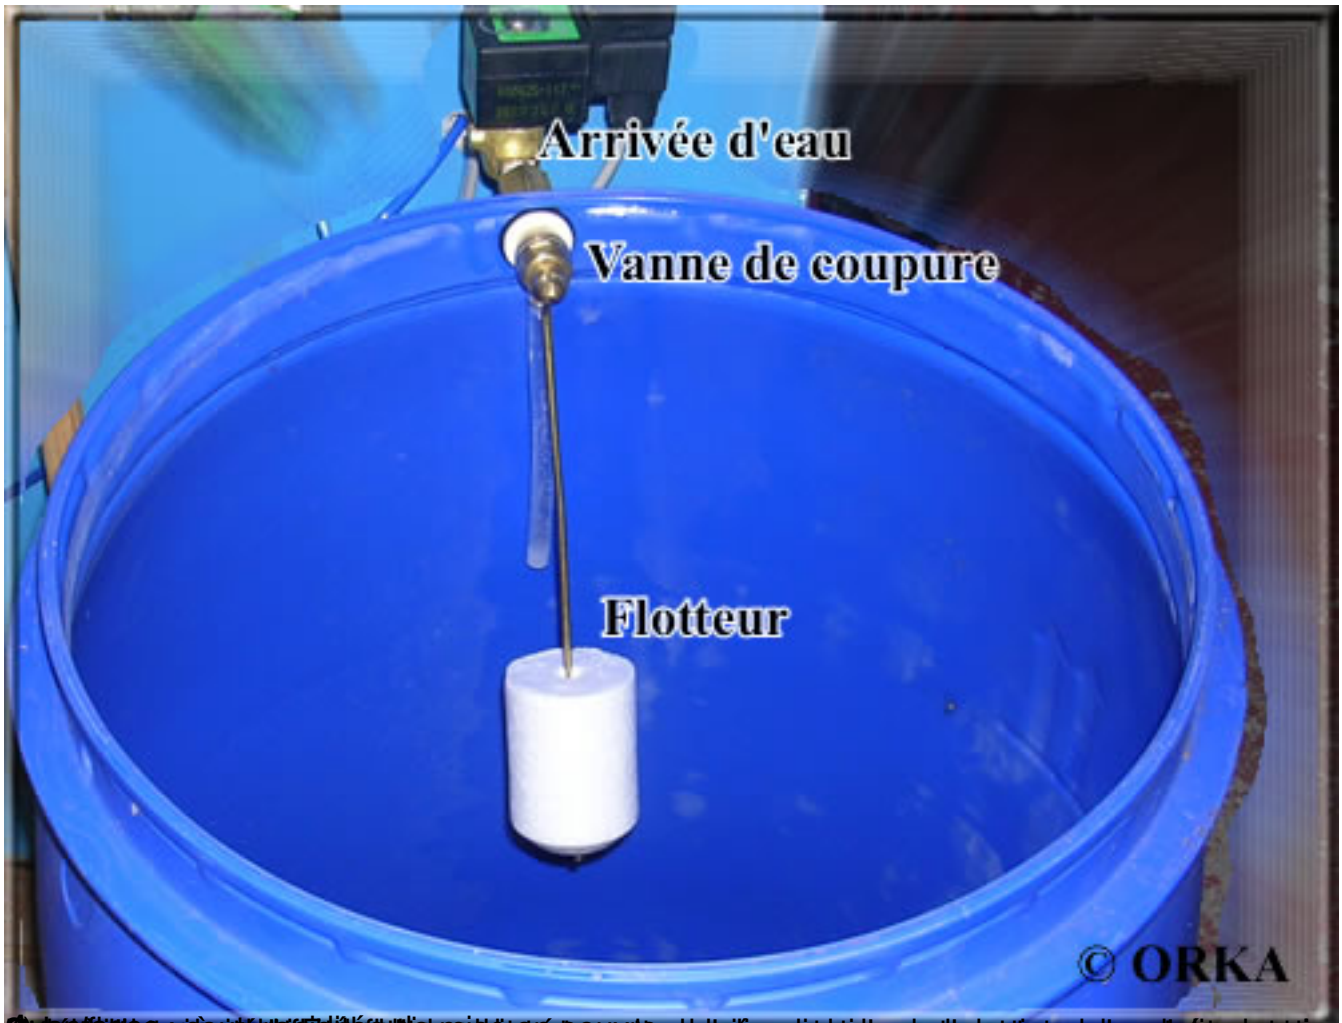

Méthode de controle de niveau

Voici décrit ci dessous quelque uns des moyens pour contrôler un niveau d'eau , dans une réserve ,ou un bac de préparation . Il en existe d'autres , mais je me contenterai de ceux que j'utilise couramment.

1)Le plus simple , mais pas le moins efficace ,le robinet à flotteur. Ce système est utilisé pour arrêter le remplissage des anciens modèles de chasse d'eau. Utilisé derrière une électrovanne , il permet une sécurité supplémentaire en cas de dysfonctionnement de l'électrovanne .

Si vous ne trouvez pas de pièces pour votre système de détection de niveau, contactez-nous à l'adresse suivante : info@orka.com

Le détecteur de niveau à ultrasons est un capteur qui permet de mesurer la hauteur d'un liquide dans un réservoir.